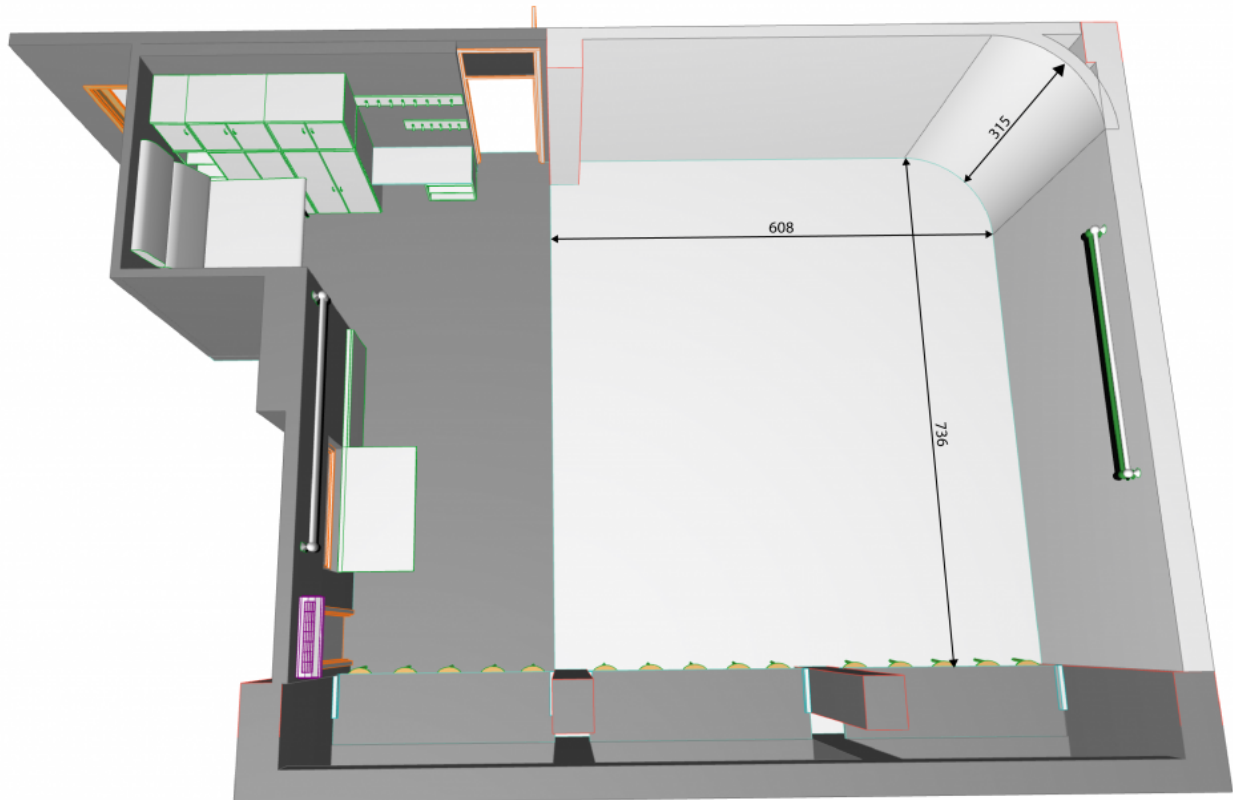

# Fotografski studio NTF

[NTF](#) > [IGT](#) > [O nas](#) > [Prostori](#) > [Fotografski studio NTF](#)

Dimenzije prostora+

360-stopinjska panorama+

Svetlobni viri+

- studijska LED luč Lupo Superpanel Dual-Color
- studijska LED luč Lupo Superpanel Dual-Color
- studijska LED luč Rotolight Anova Pro Eco Flood + HedBox 150Wh baterija
- studijska LED luč Rotolight Anova Pro Eco Flood + HedBox 150Wh baterija
- LED luč Rotolight NEO
- studijski reflektor Kaiser Studiilight H – 1000 W
- studijski reflektor Kaiser Studiilight H – 1000 W
- studijski reflektor Minispot fresnel 500 W
- studijski reflektor Minispot fresnel 500 W
- studijski reflektor Varibeam 1000CE
- studijski reflektor Varibeam 1000CE
- studijski reflektor Varibeam 1000CE

#### Nastavki in pripomočki za oblikovanje svetlobe+

- set okroglih filtrov Rotolight
- set okroglih filtrov Rotolight
- softbox set + barndoors Rotolight
- softbox set + barndoors Rotolight
- softbox set Lupo LED panels
- softbox set Lupo LED panels
- beauty dish za Kaiser Studioliight H
- softbox 100×100 cm za Kaiser Studioliight H
- usmernik Elinchrom Umbrella Wide Reflector 16 cm
- beauty dish Elinchrom Softlite Silver Reflector 44 cm + Softlite Grids 44 cm
- softbox Elinchrom LiteMotiv Octa 190 cm
- softbox Elinchrom Portalite Octa 56 cm
- softbox Elinchrom Portalite Square 40 cm
- softbox Elinchrom Rotalux Squarebox 100 cm
- softbox Elinchrom Rotalux Squarebox 100 cm
- softbox Quadralite 120×30 cm
- softbox Quadralite 120×30 cm
- odbojnik 107 cm