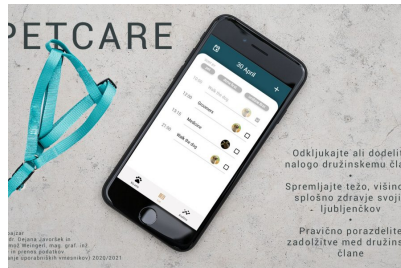

Uporabniški vmesniki

NTF > IGT > Galerija > Uporabniški vmesniki

- Načrtovanje uporabniški vmesnikov

Uporabniški vmesniki

Dostopnost

aplilacija za
iških kart

-  Aplikacija za iskanje in rezervacijo prostora za rekreacijo v okolici Ljubljane.
-  Aplikacija za iskanje in rezervacijo prostora za rekreacijo v okolici Ljubljane.
-  Aplikacija za iskanje in rezervacijo prostora za rekreacijo v okolici Ljubljane.

Skin to content

- 
- 
- 
- 