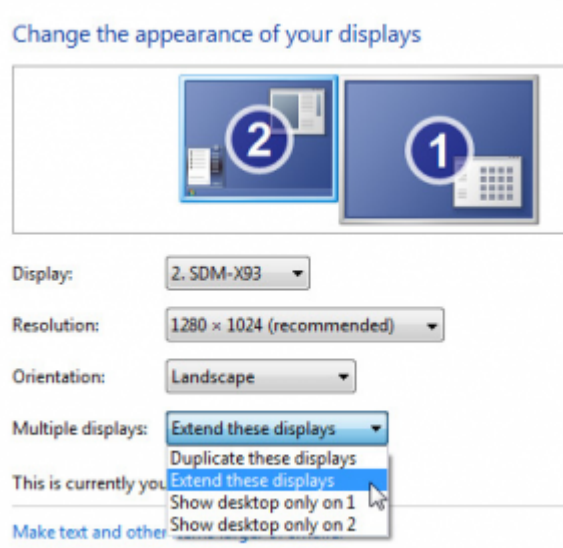

## Windows 7:

na enak način s sočasnim pritiskom Win + p

ali z izbiro: desni gumb miške nekje na namizju,

za podvojen zaslon izberete opcijo Duplicate this displays

Varnost na internetu+

[Varni na internetu](#)