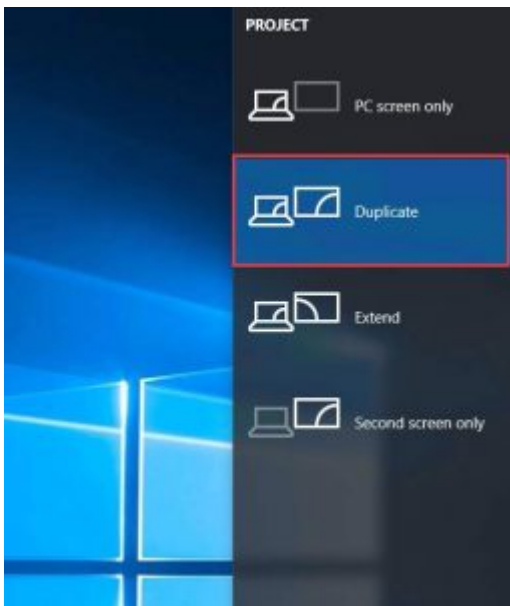

Navodila iz [strani UL](#):

[Aktivacija licence Office 365](#) – na tej povezavi lahko aktivirate dostop do storitev Microsoft Pisarna 365. Ko boste storitev aktivirali boste lahko uporabljali spletna orodja Microsoft Pisarna 365. Z aktivacijo storive boste dobili tudi dostop do programske opreme Microsoft Pisarna 365, ki jo boste lahko namestili na svoj računalnik. Nalaganje te strani traja nekoliko dlje, saj podatke sproti prenašamo k partnerju.

[Pisarna 365](#) – ta povezava vodi v spletni vmesnik za dostop do storitev Microsoft Pisarna 365. Preusmerjeni boste na zunanjo stran, kjer se boste morali prijaviti z digitalno identiteto – uporabniškim imenom in geslom.

Slika na projektorju podvojeno/razširjeno+

Projektor lahko deluje kot identična slika vašega monitorja (=cloned / podvojeno) ali kot dodaten ekran (=extended / razširjen). Med možnostima izbirate s pritiskom na gumba

Windows 10:

Win + p

Windows 7:

na enak način s sočasnim pritiskom Win + p