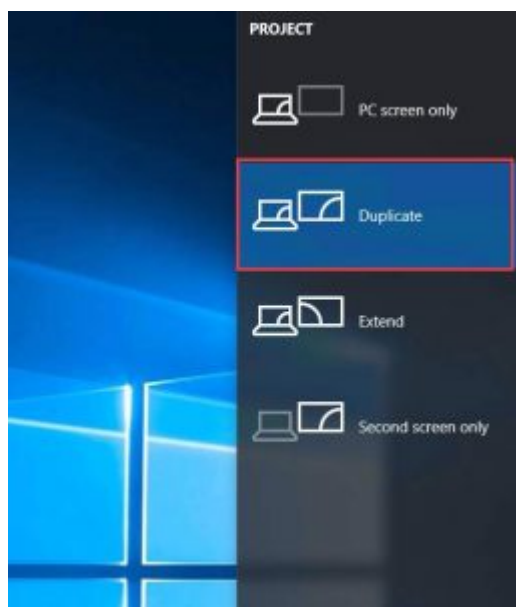

Navodila iz strani UL:

[Aktivacija licence Office 365](#) – na tej povezavi lahko aktivirate dostop do storitev Microsoft Pisarna 365. Ko boste storitev aktivirali boste lahko uporabljali spletna orodja Microsoft Pisarna 365. Z aktivacijo storive boste dobili tudi dostop do programske opreme Microsoft Pisarna 365, ki jo boste lahko namestili na svoj računalnik. Nalaganje te strani traja nekoliko dlje, saj podatke sproti prenašamo k partnerju.

[Pisarna 365](#) – ta povezava vodi v spletni vmesnik za dostop do storitev Microsoft Pisarna 365. Preusmerjeni boste na zunanjo stran, kjer se boste morali prijaviti z digitalno identiteto – uporabniškim imenom in geslom.

Slika na projektorju podvojeno/razširjeno+

Projektor lahko deluje kot identična slika vašega monitorja (=cloned / podvojeno) ali kot dodaten ekran (=extended / razširjen). Med možnostima izbirate s pritiskom na gumba

Windows 10:

Win + p

Windows 7:

na enak način s sočasnim pritiskom Win + p