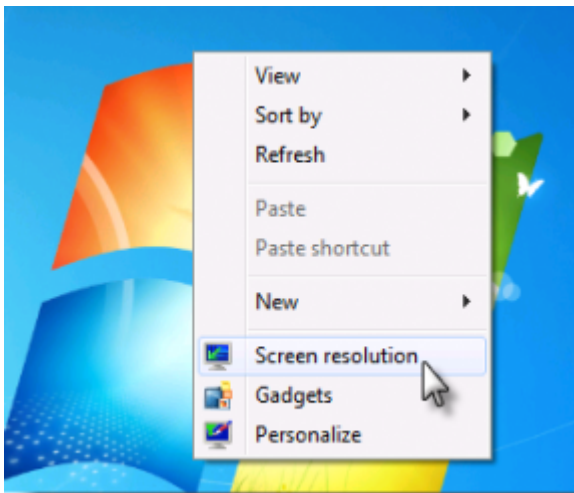

Windows 10:

Win + p

Windows 7:

na enak način s sočasnim pritiskom Win + p

ali z izbiro: desni gumb miške nekje na namizju,

za podvojen zaslon izberete opcijo Duplicate this displays

Change the appearance of your displays