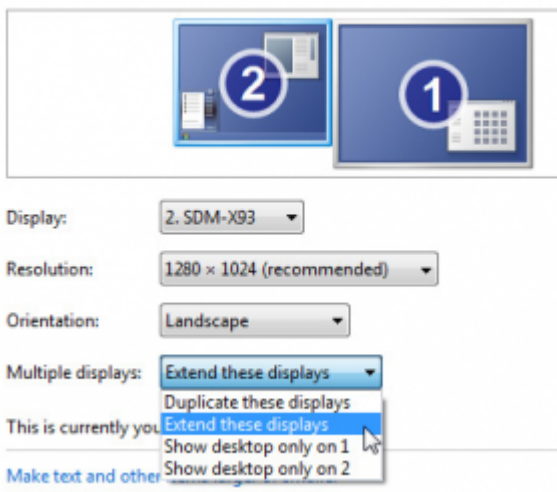

Windows 10:

Win + p

Windows 7:

na enak način s sočasnim pritiskom Win + p

ali z izbiro: desni gumb miške nekje na namizju,

za podvojen zaslon izberete opcijo Duplicate this displays

Change the appearance of your displays