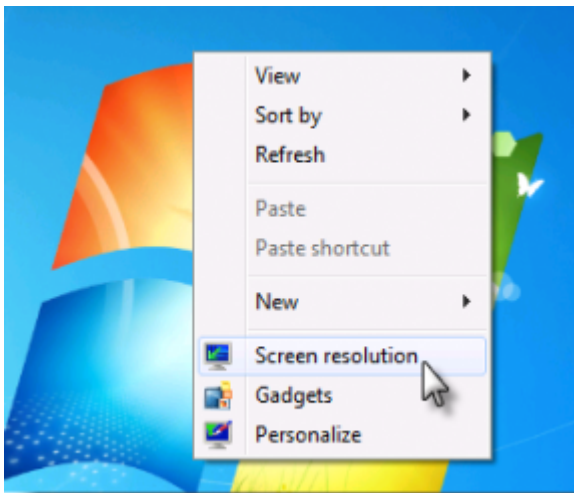

ali z izbiro: desni gumb miške nekje na namizju,