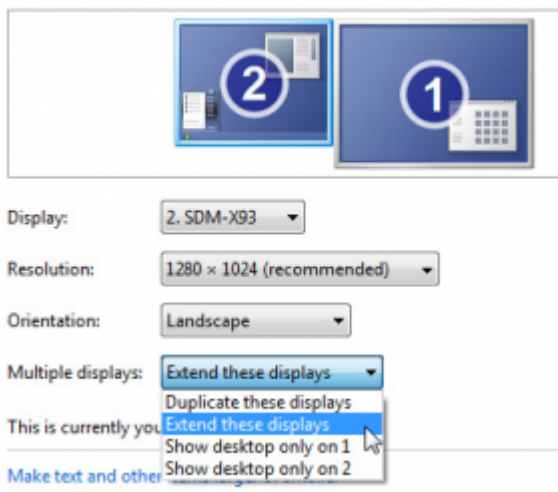

Windows 10:

Win + p

Windows 7:

na enak način s sočasnim pritiskom Win + p

ali z izbiro: desni gumb miške nekje na namizju,

za podvojen zaslon izberete opcijo Duplicate this displays

Change the appearance of your displays